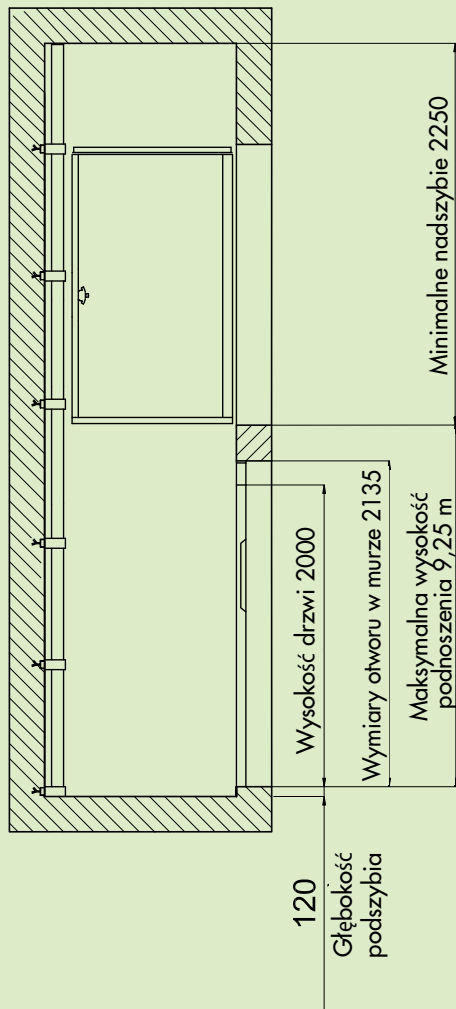

DANE TECHNICZNE

- Easy Move stworzona przez Vimec jest hydrauliczną platformą pionową o wszechstronnym zastosowaniu:
- Łatwą w dopasowaniu do indywidualnych potrzeb klienta
- Idealną do likwidacji barier architektonicznych w budynkach już istniejących i rekonstruowanych (łatwa instalacja w istniejącym szybie) oraz w nowo powstających – brak specjalnych robót budowlanych, nie potrzeba pomieszczenia na maszynownię lub podszybia
- Zamiast podszybia wymaga jedynie niewielkiego zagłębienia w podłożu – 12 cm lub 14 cm dla szybu samonośnego
- Zasilana jest prądem o standardowym napięciu 220/240 V, a zużycie energii wynosi 1,8 kW
- Zgodność z europejską dyrektywą maszynową 42/2006**
- Urządzenie jest **automatyczne** w przypadku zamontowanych w **kabinie drzwi teleskopowych**.

8 standardowych wariantów wymiarów podestu platformy

900x900	1000x1250	1250x1000	1250x1250
1300x1030	1400x1000	1400x1100	1460x1170

WYMIARY I WYMAGANA PRZESTRZEŃ

SZYB MUROWANY

KONSTRUKCJA

Legenda

- L: Szerokość kabiny
- P: Głębokość kabiny
- LH: Szerokość szybu murowanego
- PH: Głębokość szybu murowanego
- LA: Szerokość konstrukcji samonośnej
- PA: Głębokość konstrukcji samonośnej
- LN: szerokość drzwi w świetle
- LE: Przestrzeń konieczna dla drzwi